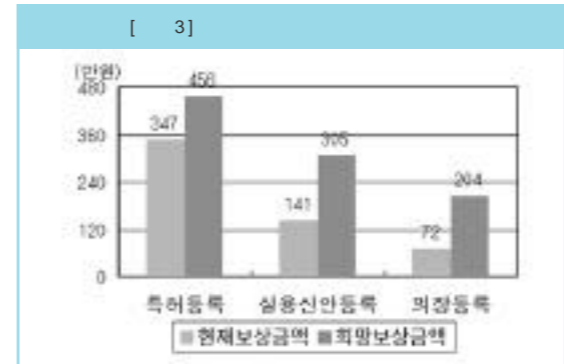

30 20 : 50
15% (

230
88 ,
37 ,
53
가 , 90
가 , 44 ,
38 .(185)

[4]

3. _____