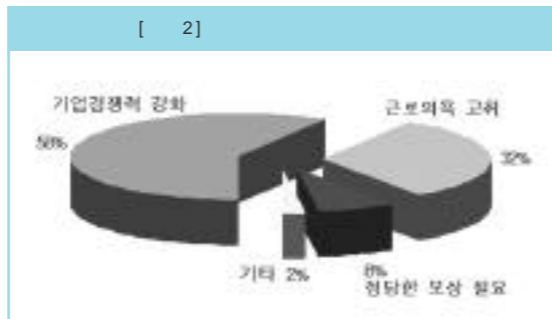

137 (58.6%)가 , 74
(31.6%)
, 18 (7.7%)

2. _____

347 , 141 ,

72
305 , 204
456
13.5%가